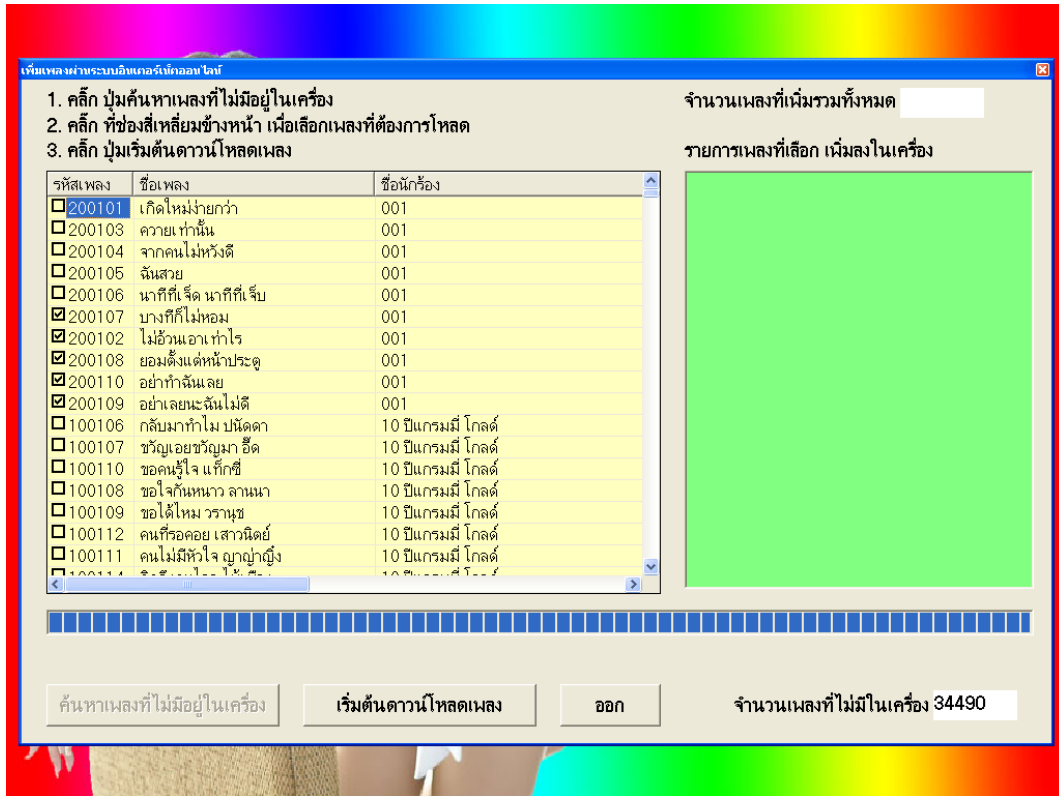

บริษัท เจ เอส เค โปรโมชั่น จำกัด

144/1 ซอยตลาดศรีวินิช ถนนดินแดง แขวงดินแดง เขตดินแดง กรุงเทพฯ 10400
www.jsk2545.com Tel. 02-2457575-9
E-mail:rainbow@jsk2545.com Fax. 02-2468855

แสดงหน้าเพิ่มเพลงออนไลน์

- จากนั้นให้กดปุ่ม **ค้นหาเพลงที่ไม่มีอยู่ในเครื่อง** รอเครื่องสแกนรายชื่อเพลงจนเสร็จ
- จากนั้นให้ใช้เมาท์ไปคลิกเลือกเพลงที่ต้องการดาวน์โหลดตรงช่องสี่เหลี่ยมข้างหน้า ในตาราง
- เมื่อเลือกเพลงเรียบร้อยแล้ว ให้กดปุ่ม **เริ่มต้นดาวน์โหลดเพลง** จากนั้นก็รอนกว่าจะเสร็จ

การเพิ่มเพลง แบบธรรมดา

1. ให้ออกจากโปรแกรม โดยกดปุ่ม Ctrl+Alt+F4 ใส่รหัสผ่าน 4 หลัก แล้วกดปุ่มออกจากโปรแกรม
2. จากนั้นเข้าไปที่ My Computer แล้วไปที่ไดร์ D: จะเห็นโฟลเดอร์เพลงทั้งหมด