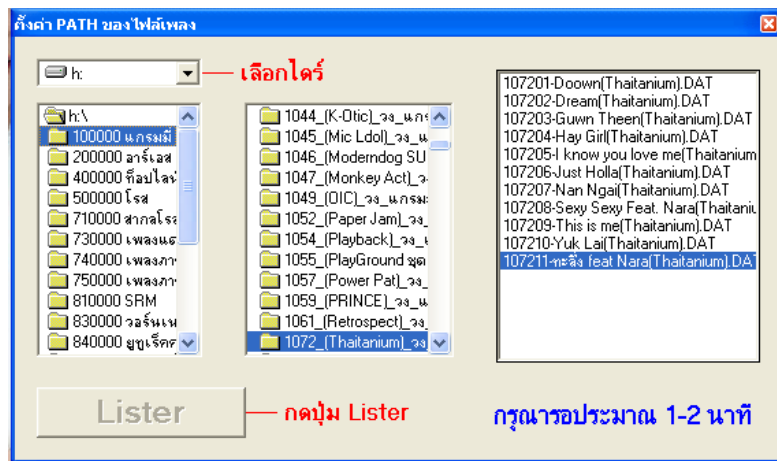

แสดงการวางไฟล์เพลงในไฟล์เดอร์ที่ 914

6. การตั้งรหัสเพลง สามารถตั้งได้สูงสุด 10 หลัก และเพื่อไม่ให้งง ควรตั้งรหัสให้เรียง เช่น เพลงที่ 1 รหัส 914010 และเพลงที่ 2 รหัส 914020 โดย 914 สมมุติให้เป็นอัลบั้มที่ 914 นั่นเอง

# บริษัท เจ เอส เค โปรโมชั่น จำกัด

144/1 ซอยตลาดศรีวิชัย ถนนดินแดง แขวงดินแดง เขตดินแดง กรุงเทพฯ 10400  
www.jsk2545.com Tel. 02-2457575-9  
E-mail:rainbow@jsk2545.com Fax. 02-2468855

- เมื่อเพิ่มเพลงเรียบร้อยแล้ว ให้เปิดโปรแกรมเล่น จะเห็น **หน้าตั้ง PATH ไฟล์เพลง** แสดงกลางจอ และมีชื่อเพลงวิ่งสแกนอยู่ ให้รอนจนสแกนเสร็จ แล้วจึงพร้อมเล่นได้ (โปรแกรมจะสแกนเพลงที่เพิ่มแค่ครั้งเดียว)

หมายเหตุ : การเพิ่มเพลง ต้องเพิ่มให้มากกว่า 3 เพลงขึ้นไป ถ้าน้อยกว่า 3 เพลง เวลาเปิดโปรแกรมจะไม่เห็นหน้า LISTER วิ่งสแกนชื่อเพลงครั้งแรก ดังนั้นเพลงที่เพิ่มไปใหม่ก็จะเล่นไม่ได้ วิธีแก้ ให้เข้าไปหน้า **List ไฟล์เพลง** โดยกดปุ่ม **Ctrl+Alt+F4** ใส่รหัสผ่าน 4 หลัก แล้วกดปุ่ม **List ไฟล์เพลง** จะมีหน้าตั้ง LIST ไฟล์เพลง โผล่ขึ้นมา แล้วกดปุ่ม Lister แล้วรอนจนสแกนเพลงเสร็จ