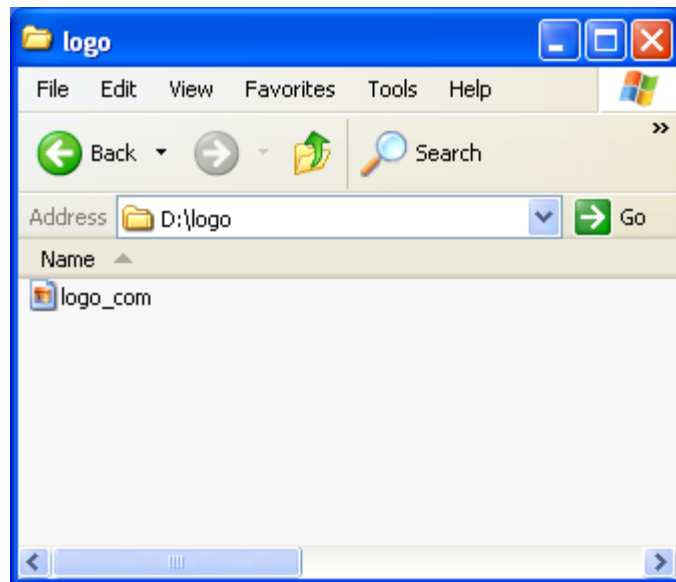

บริษัท เจ เอส เค โปรโมชั่น จำกัด

144/1 ซอยตลาดศรีวินิช ถนนดินแดง แขวงดินแดง เขตดินแดง กรุงเทพฯ 10400
www.jsk2545.com Tel. 02-2457575-9
E-mail:rainbow@jsk2545.com Fax. 02-2468855

วิธีเปลี่ยนภาพพักหน้าจอ

- ต้องออกจากโปรแกรมก่อน แล้วไปที่ My Computer แล้วคลิกไปที่ไดร์ D:\logo จะเห็นมีไฟล์เตอร์ logo อยู่ ให้คลิกเข้าไปแล้วเอารูปภาพหรือไฟล์หนังใส่เพิ่มเข้าไปได้เลยไม่จำกัด

แสดงการเข้าไปเปลี่ยนรูปภาพพักหน้าจอ