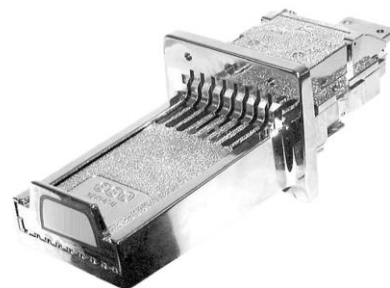

## ช่องหยอดเหรียญ

ช่องหยอดเหรียญ รุ่น CL-1006  
(รุ่นเหรียญตั้ง)

ช่องหยอดเหรียญ รุ่น ICT  
(สองรับเหรียญ 1,2,5,10 บาท)

ช่องหยอดเหรียญ รุ่น ESD  
(สองรับเหรียญ 10 บาท)

ช่องหยอดเหรียญ รุ่น CL-118  
(สองรับเหรียญ 1,2,5,10 บาท)

ช่องหยอดเหรียญ รุ่น VN-5  
(สองรับเหรียญ 1,2,5,10 บาท)

รุ่น	CL-1006	CL-118	ICT	VN-5	ESD
ระบบไฟฟ้า	DC 12V	DC 12V	DC 12V	DC 12V	ไม่ใช้ไฟฟ้า
ราคาปกติ	1,900	2,200	2,500	2,200	8,000
<b>ราคาพิเศษ</b>	<b>1,250</b>	<b>1,850</b>	<b>1,950</b>	<b>1,850</b>	<b>3,000</b>
ระบบ	เหรียญชนิดเดียว	หลายชนิดเหรียญ	หลายชนิดเหรียญ	หลายชนิดเหรียญ	เหรียญชนิดเดียว
การเพิ่มเหรียญใหม่	เปลี่ยนเหรียญตั้ง	ตั้งค่าเพิ่มเหรียญได้ด้วยตนเอง	ใช้เครื่องอ็อปเทค	ตั้งค่าเพิ่มเหรียญได้ด้วยตนเอง	ไม่สามารถทำได้
วัสดุ/ด้านหน้า	เหล็ก	พลาสติก	พลาสติก	เหล็ก	เหล็ก
วัสดุ/ตัวเครื่อง	พลาสติก	พลาสติก	พลาสติก	พลาสติก	เหล็ก